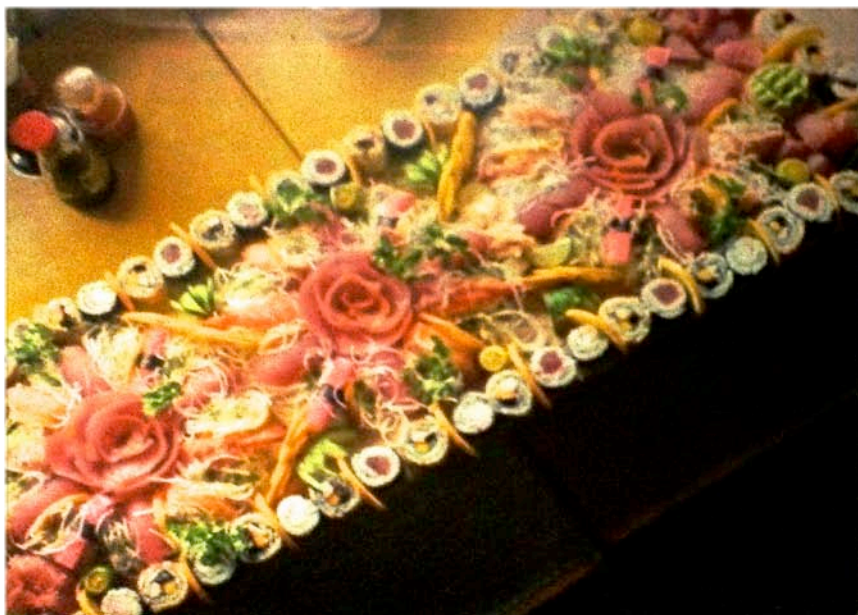

MIFUNE JAPANESE RESTAURANT

Sta. Catalina St. — T: 0921 247 84 49 or (035) 422 83 07 — E: mifunedumaguete@gmail.com

PARTY SUSHI A

- 6 - TUNA NIGIRI
- 6 - PRAWN NIGIRI
- 6 - SALMON NIGIRI
- 6 - TAMARON NIGIRI
- 3 - CALIFORNIA ROLL (Sesame Seed)
- 2 - CALIFORNIA ROLL (Ebiko)
- 2 - TUNA MAKI
- 3 - KANI MAKI
- 2 - TAKUAN MAKI
- 3 - SASHIMI

P 3,300.00 *

*** P 3,818.00** 📞📞📞📞📞📞 **MIFUNE's PARTY SUSHI PRICE: P 3,300.00**

	article	PHP	total	Your changes:	PHP
6	Tuna Nigiri	115.00 / 3 pcs	230.00		
6	Prawn Nigiri	155.00 / 3 pcs	310.00		
6	Salmon Nigiri	150.00 / 3 pcs	300.00		
6	Tamaron Nigiri	99.00 / 3 pcs	198.00		
3	California Roll Sesame	170.00 / roll	510.00		
3	California Roll Fish Egg	185.00 / roll	555.00		
2	Tuna Maki	170.00 / roll	340.00		
3	Kani Maki	170.00 / roll	510.00		
2	Takuna Maki	170.00 / roll	340.00		
3	Sashimi	175.00 / order	525.00		
			3'818.00		